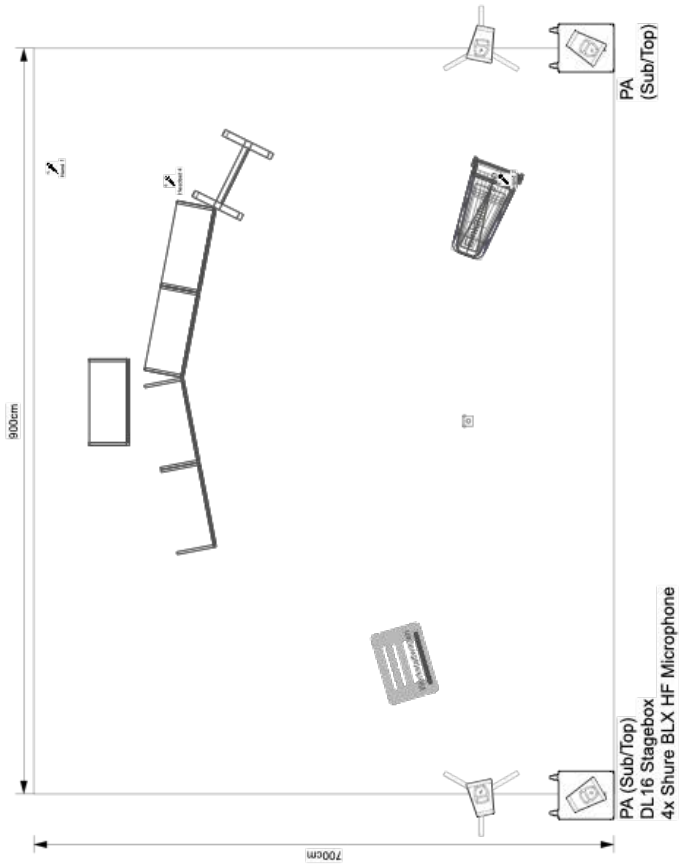

Tonplan

Fixtures

Dim Channels	Quantity
Robert Juliat 310 HPC @ 1kw/1.2kw	18
ETC Source4 Zoom 25-50deg 750W @ 750W	1
Gesamt	19

LED (company provided)	Quantity
Ayrton Diablo @ 550w	1
BriteQ PowerPixel 4 @ 120 w	2
EuroLite LED7C-12 @ 60 w	4

SFX (company provided)	Quantity
Smoke Factory Captain D @ 1.3kw	1
Smoke Factory Tour Hazer II Boxed @ 1.5kw	1

Die Freiwilligen Angsthäsen

2 Angsthäsen - Sound Plot
Mst: 1:50